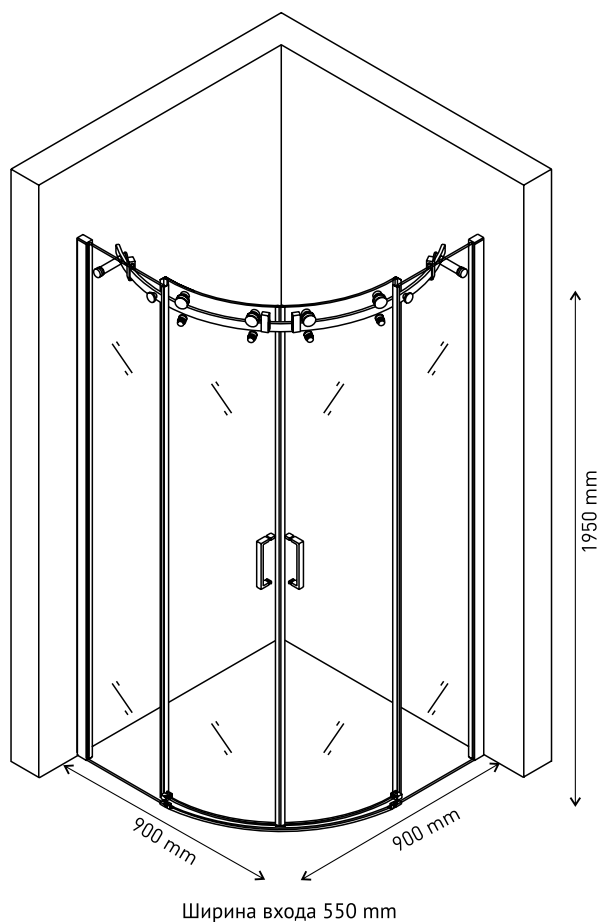

Ручки - нержавеющая сталь, направляющие и профиль - алюминий, комплект уплотнителей.

**Простой монтаж**

Допуск на установку 15 мм

Душевой уголок GELIOS 900×900  
арт 061025

**Особенная надежность**

Закаленное стекло DIN EN 12150-1 толщиной 8 мм с запатентованной обработкой кромки, прозрачное