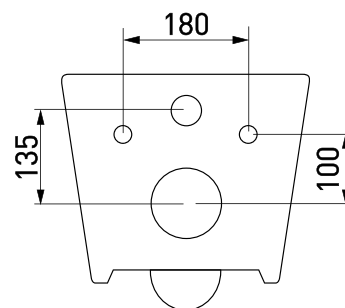

Артикул: 082121

Габаритные размеры: длина **55 см**
ширина **36 см**
высота **33,5 см**

Характеристики: Технология Rimless
Скрытый крепеж

Состав: стекловидный фарфор

Функции сиденья: микролифт и быстросъём

Материал сиденья: дюропласт

гарантия
10 лет

плавное
закрывание
микролифт

лёгкая уборка
быстросъём

комплект
унитаз+сиденье

стекловидный
фарфор

безободковый
смыв

скрытый
крепеж