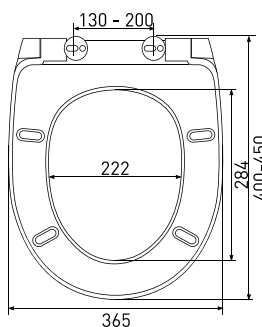

Длина: **44 см**

Ширина: **36,5 см**

Высота: **6 см**

Материал: **дюропласт**

Функции: **микролифт, быстростьём**

Регулируемое крепление: **металл**

Регулировка общей длины: **400-450 мм**

Регулировка креплений: **130-200 мм**

Цвет: **белый**

Сиденье **Zet S0**

арт 010503