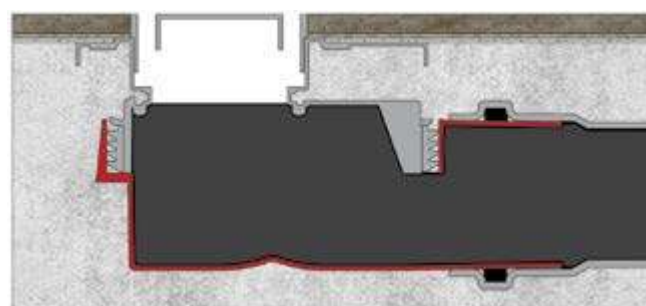

Боковой слив
H60-66л/мин
*под заказ