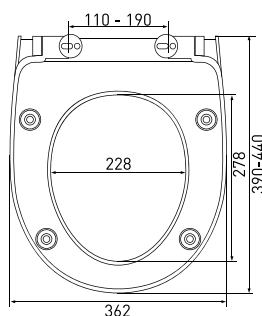

Длина: **42,5 см**

Ширина: **36,2 см**

Высота: **5 см**

Материал: **дюропласт**

Функции: **микролифт, быстростьём**

Регулируемое крепление: **металл**

Регулировка общей длины: **390-440 мм**

Регулировка креплений: **110-190 мм**

Цвет: **белый**

Сиденье **Real Slim S0 Black**

арт 010403