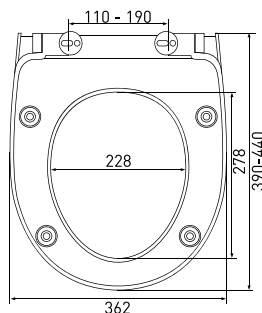

Длина: **42,5 см**

Ширина: **36,2 см**

Высота: **5 см**

Материал: **дюропласт**

Функции: **микролифт, быстростьём**

Регулируемое крепление: **металл**

Регулировка общей длины: **390-440 мм**

Регулировка креплений: **110-190 мм**

Цвет: **чёрный**

Сиденье **Real S0**

арт 011503