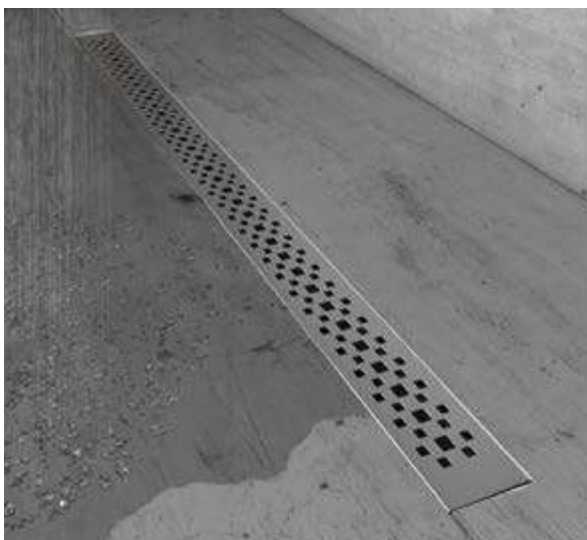

C1 Brise

C1 Norma / C1 Brise

Решетка из нержавеющей стали без обрамления

Решетки C1 Norma и C1 Brise практичны в использовании с их простым элегантным внешним видом и легкой установкой. Толщина решетки 1,5 мм. Есть возможность вклеить плитку. (в C1 Norma)