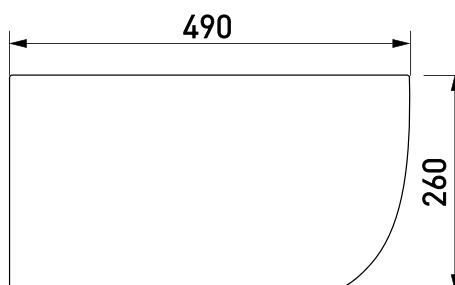

лёгкая уборка  
быстросъём

комплект  
унитаз+сиденье

стекловидный  
фарфор

безободковый  
смыв

скрытый  
крепеж

подвесное биде  
**EGO**

**Артикул:** 082017

**Габаритные размеры:** длина 49 см  
ширина 36 см  
высота 26 см