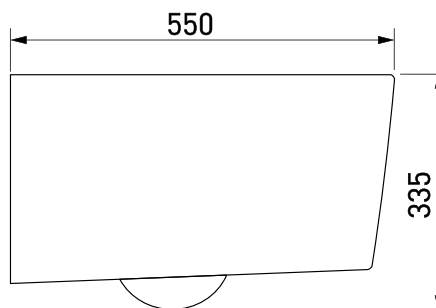

**Артикул:** 082121

**Габаритные размеры:** длина **55 см**  
 ширина **36 см**  
 высота **33,5 см**

**Характеристики:** Технология Rimless  
 Скрытый крепеж

**Состав:** стекловидный фарфор

**Функции сиденья:** микролифт и быстросъём