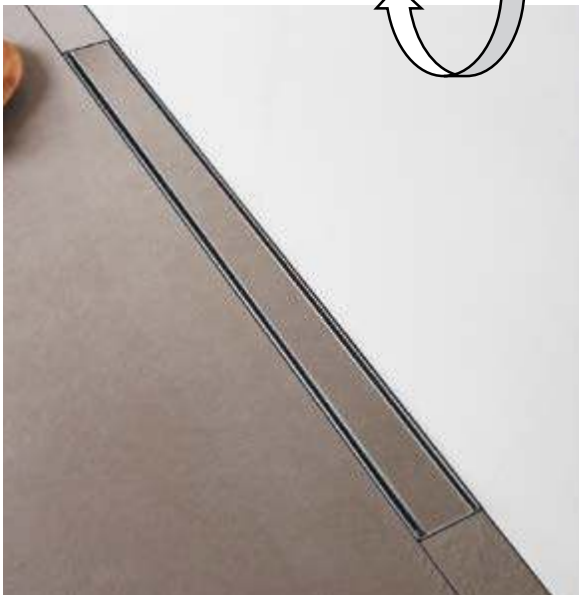

Разновидность и виды решеток: