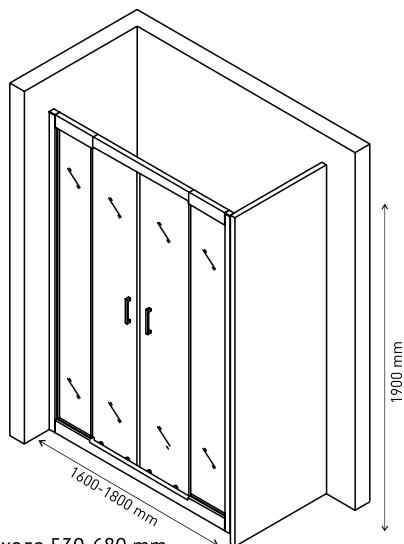

Душевая дверь PORTA 1600-1800×1900
арт 063103

Надежность

Закаленное стекло DIN EN 12150-1 толщиной 6 мм с запатентованной обработкой кромки, прозрачное

Индивидуальный размер

Телескопические направляющие двери позволяют установить ее в нишу под ваш индивидуальный размер в диапазонах: 1200-1400 мм, 1400-1600 мм, 1600-1800 мм

Комфортное использование

Подвесные ролики обеспечивают плавный ход раздвижных дверей

Прочные материалы

Ручки - пластик, направляющие и профиль алюминий, комплект уплотнителей

Простой монтаж

Допуск на установку 15 мм