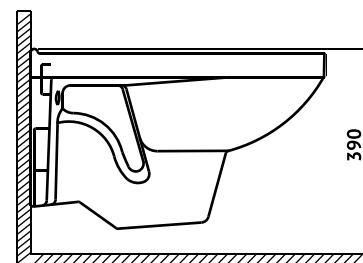

артикул 042418

Полный комплект BERGES для монтажа подвесного унитаза:

1. **Инсталляция NOVUM525:** толщина бачка 80 мм, смыв 3/6 литра, нагрузка 400 кг, антикоррозийное покрытие. Все крепежи для установки в комплекте. Возможность установки в угол. Гарантия 10 лет.
2. **Кнопка D5:** двухрежимная, управление механическое, ABS пластик, цвет: Soft Touch черная
3. **Унитаз ГАММА:** каскадный смыв, открытый ободок, антибактериальное покрытие, экономия воды
4. **Сидение Gamma:** дюропласт, микролифт, быстростъем