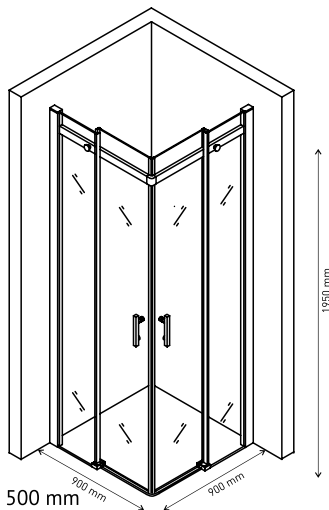

Душевой уголок MELITA 900×900
арт 061028

Ширина входа 500 mm