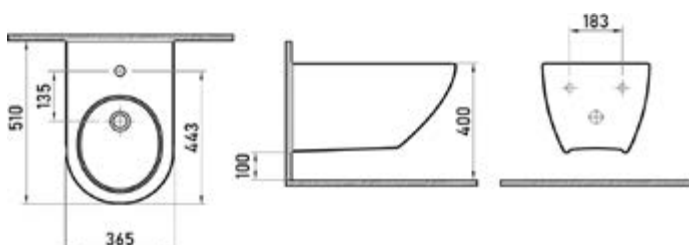

#### Биде подвесное PUMA

**Артикул:** 082023

**Габаритные размеры:** длина **51 см**  
ширина **36,5 см**  
высота **30 см**

**Характеристики:** Технология Rimless  
Скрытый крепеж

**Состав:** стекловидный фарфор