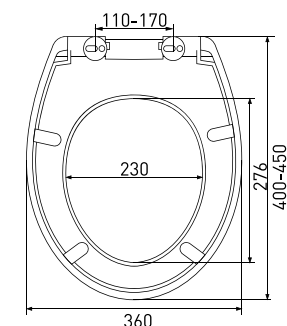

арт 011201

Длина: **46 см**Ширина: **35,2 см**Высота: **4 см**Материал: **дюропласт**Функции: **-**Регулируемое крепление: **металл**Регулировка общей длины: **420-470 мм**Регулировка креплений: **130-200 мм**Цвет: **белый**

**Сиденье Lux A**

арт 010601

Длина: **42 см**Ширина: **34,9 см**Высота: **5 см**Материал: **дюропласт**Функции: **-**Регулируемое крепление: **металл**Регулировка общей длины: **385-435 мм**Регулировка креплений: **110-190 мм**Цвет: **белый**
**Сиденье Lux SB**

арт 010605

Длина: **42 см**Ширина: **34,9 см**Высота: **5 см**Материал: **дюропласт**Функции: **микролифт**Регулируемое крепление: **пластик-металл**Регулировка общей длины: **380-420 мм**Регулировка креплений: **130-170 мм**Цвет: **белый**
**Сиденье Lux S0**

арт 018003

Длина: **44 см**Ширина: **36 см**Высота: **5 см**Материал: **дюропласт**Функции: **микролифт, быстросъём**Регулируемое крепление: **металл**Регулировка общей длины: **400-450 мм**Регулировка креплений: **110-170 мм**Цвет: **белый**