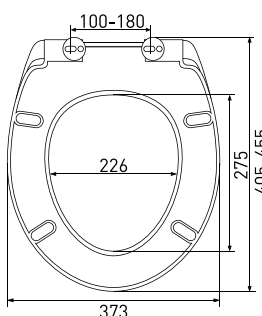

Сиденье **Real A**

арт 010301

Длина: **44,5 см**Ширина: **36 см**Высота: **6 см**Материал: **дюропласт**Функции: **-**Регулируемое крепление: **металл**Регулировка общей длины: **415-465 мм**Регулировка креплений: **140-190 мм**Цвет: **белый**Сиденье **Real slim S0**

арт 010303

Длина: **42,5 см**Ширина: **36,2 см**Высота: **5 см**Материал: **дюропласт**Функции: **микролифт, быстростьём**Регулируемое крепление: **металл**Регулировка общей длины: **390-440 мм**Регулировка креплений: **110-190 мм**Цвет: **белый**Сиденье **Real Slim S0 Black**

арт 010403

Длина: **42,5 см**Ширина: **36,2 см**Высота: **5 см**Материал: **дюропласт**Функции: **микролифт, быстростьём**Регулируемое крепление: **металл**Регулировка общей длины: **390-440 мм**Регулировка креплений: **110-190 мм**Цвет: **чёрный**Сиденье **Real S0**

арт 010503

Длина: **44 см**Ширина: **37,3 см**Высота: **4 см**Материал: **дюропласт**Функции: **микролифт, быстростьём**Регулируемое крепление: **металл-пластик**Регулировка общей длины: **405-455 мм**Регулировка креплений: **100-180 мм**Цвет: **белый**