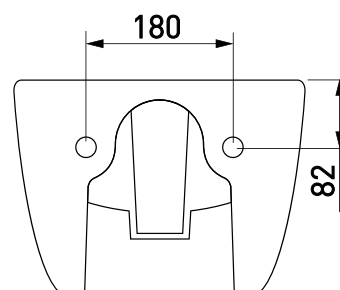

лёгкая уборка  
быстросъём

комплект  
унитаз+сиденье

стекловидный  
фарфор

безободковый  
смыв

скрытый  
крепеж

подвесное биде  
**EGO**

**Артикул:** 082017

**Габаритные размеры:** длина 49 см  
ширина 36 см  
высота 26 см