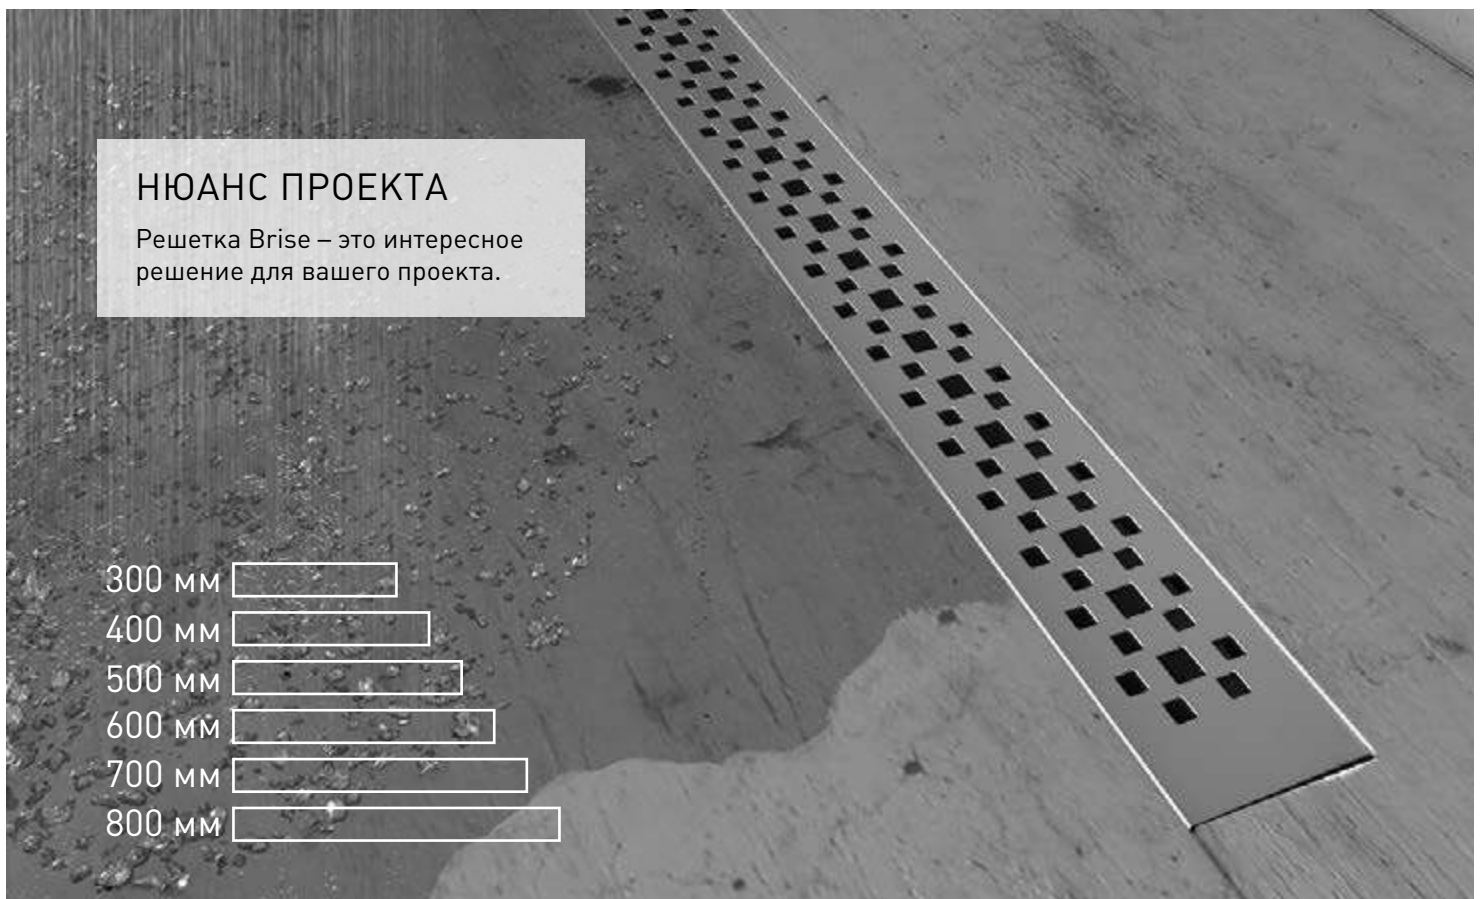

C1 Brise

НЮАНС ПРОЕКТА

Решетка Brise – это интересное решение для вашего проекта.

- 300 мм ☐
- 400 мм ☐
- 500 мм ☐
- 600 мм ☐
- 700 мм ☐
- 800 мм ☐