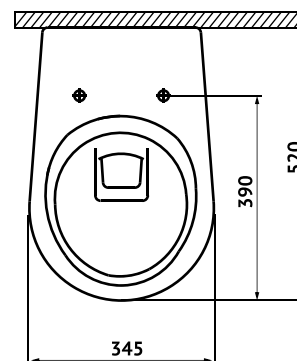

артикул 042417

Полный комплект BERGES для монтажа подвесного унитаза:

1. **Инсталляция NOVUM 525:** толщина бачка 80 мм, смыв 3/6 литра, нагрузка 400 кг, антикоррозийное покрытие. Все крепежи для установки в комплекте. Возможность установки в угол. Гарантия 10 лет.
2. **Кнопка D3:** двухрежимная, управление механическое, ABS пластик, цвет: хром глянец
3. **Унитаз GAMMA:** каскадный смыв, открытый ободок, экономия воды
4. **Сидение Gamma:** дюропласт, антибактериальное покрытие, микролифт, быстросъем