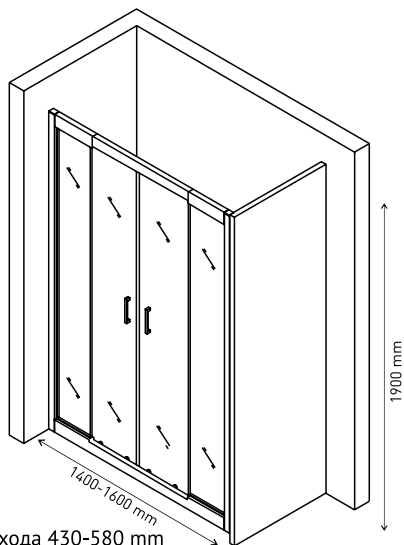

Душевая дверь PORTA 1400-1600×1900
арт 063102