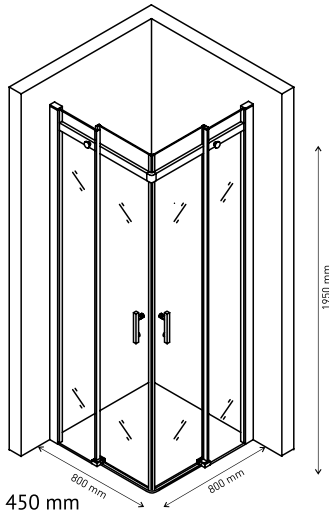

**Прочные материалы**

Ручка - нержавеющая сталь, направляющая и профиль алюминий, комплект уплотнителей

**Простой монтаж**

Допуск на установку 15 мм

Душевой уголок MELITA 800×800  
арт 061023

Ширина входа 450 mm