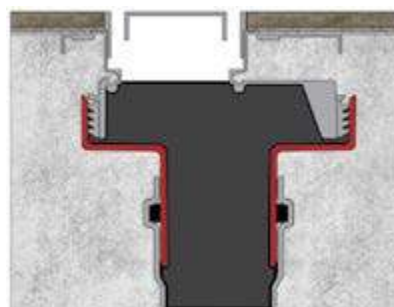

Вертикальный слив
H50-66л/мин
*под заказ