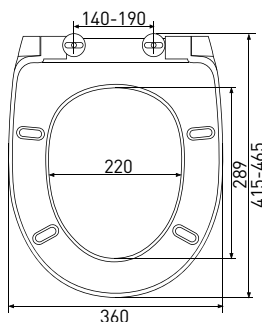

арт 018003

Длина: **44 см**Ширина: **36 см**Высота: **5 см**Материал: **дюропласт**Функции: **микролифт, быстросъём**Регулируемое крепление: **металл**Регулировка общей длины: **400-450 мм**Регулировка креплений: **110-170 мм**Цвет: **белый**

### Сиденье Optim S0

арт 011303

Длина: **45 см**  
 Ширина: **37,6 см**  
 Высота: **5 см**  
 Материал: **дюропласт**  
 Функции: **микролифт, быстросъём**  
 Регулируемое крепление: **металл-пластик**  
 Регулировка общей длины: **410-460 мм**  
 Регулировка креплений: **90-170 мм**  
 Цвет: **белый**

### Сиденье Quad slim S0

арт 018203

Длина: **44 см**  
 Ширина: **34,8 см**  
 Высота: **5 см**  
 Материал: **дюропласт**  
 Функции: **микролифт, быстросъём**  
 Регулируемое крепление: **металл-пластик**  
 Регулировка общей длины: **395-445 мм**  
 Регулировка креплений: **100-170 мм**  
 Цвет: **белый**

Сиденье **Real A**

арт 010301

Длина: **44,5 см**Ширина: **36 см**Высота: **6 см**Материал: **дюропласт**Функции: **-**Регулируемое крепление: **металл**Регулировка общей длины: **415-465 мм**Регулировка креплений: **140-190 мм**Цвет: **белый**Сиденье **Real slim S0**