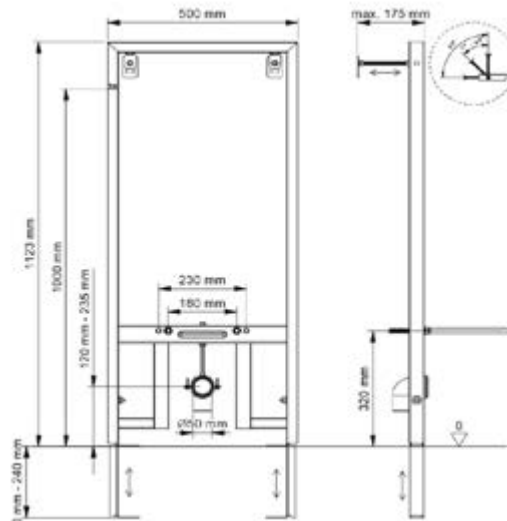

Монтажный чертеж инсталляции и описание

**Оптимальный монтаж**

Межосевое расстояние для подвеса биде 18 и 23 см

**Гарантированная надежность**

Металлический каркас, окрашенный антикоррозийной эмалью, расчетная нагрузка 400кг