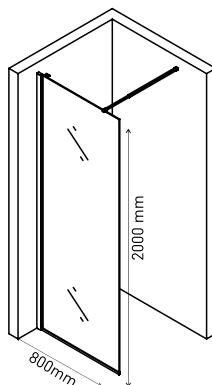

Душевая стенка SKY 1100×2000  
арт 064004

Душевая стенка SKY 1000×2000  
арт 064003

Душевая стенка SKY 900×2000  
арт 064002

Душевая стенка SKY 800×2000  
арт 064001