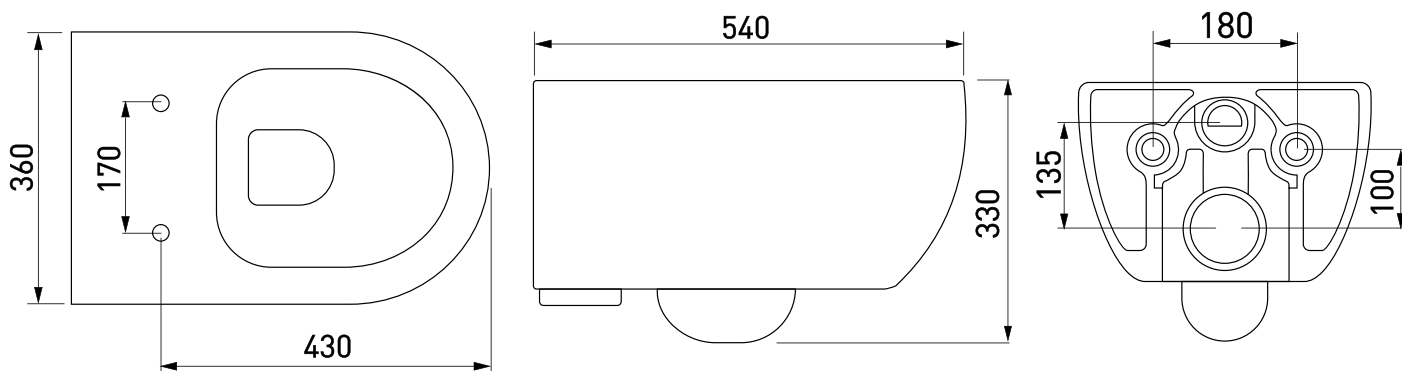

стекловидный  
фарфор

безободковый  
смыв

скрытый  
крепеж

унитаз  
**EGO XL Rimless**  
 +  
 сиденье  
**Томас S0**

**Артикул:** 082124

**Габаритные размеры:** длина **54 см**  
 ширина **36 см**  
 высота **33 см**