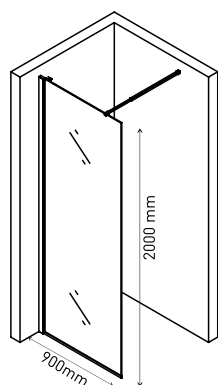

Душевая стенка SKY 900×2000
арт 064002