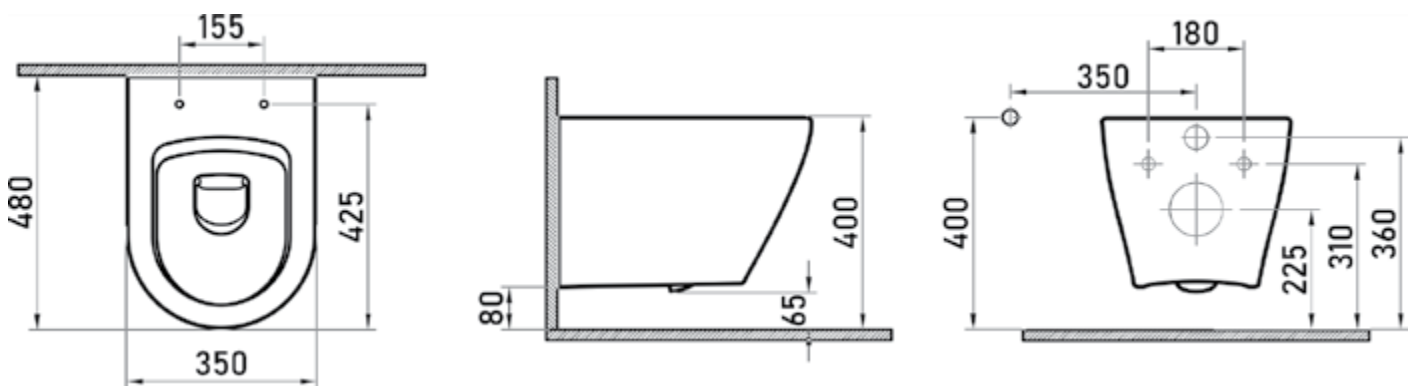

**Артикул:** 082121

**Габаритные размеры:** длина **55 см**  
 ширина **36 см**  
 высота **33,5 см**

**Характеристики:** Технология Rimless  
 Скрытый крепеж

**Состав:** стекловидный фарфор

**Функции сиденья:** микролифт и быстросъём

### Душевой смыв

**Артикул:** 082127

**Габаритные размеры:** длина **48 см**  
ширина **35 см**  
высота **33,5 см**

**Характеристики:** Технология Rimless  
Скрытый крепеж

**Состав:** стекловидный фарфор