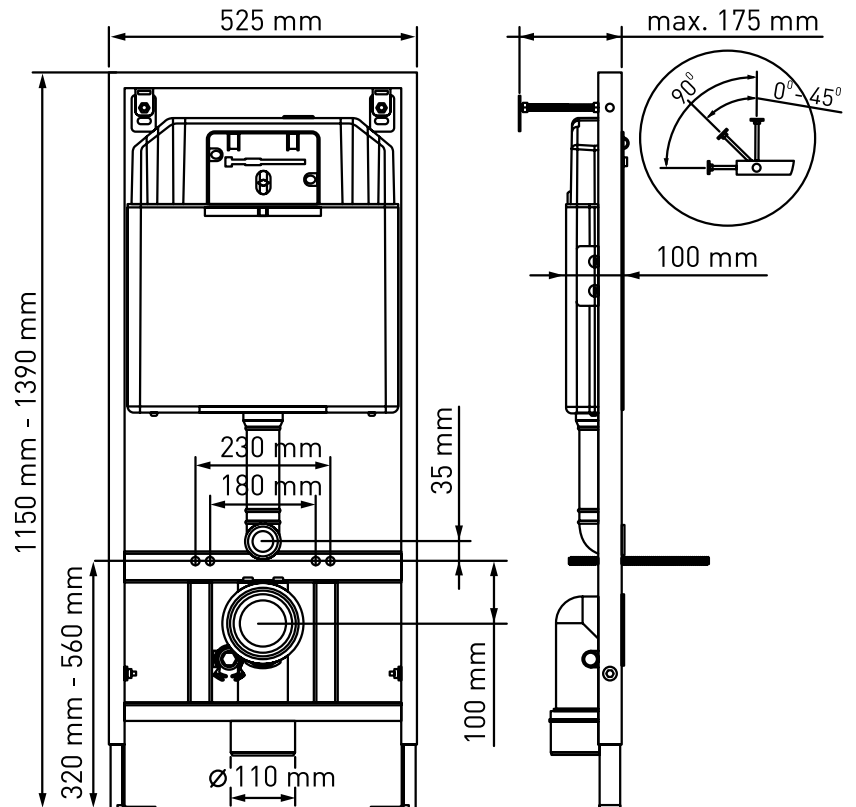

Монтажный чертеж инсталляции и подключения  
NOVUM 525