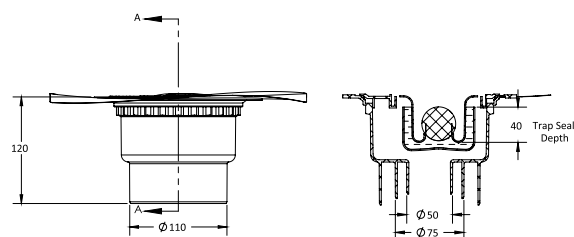

Вертикальный слив