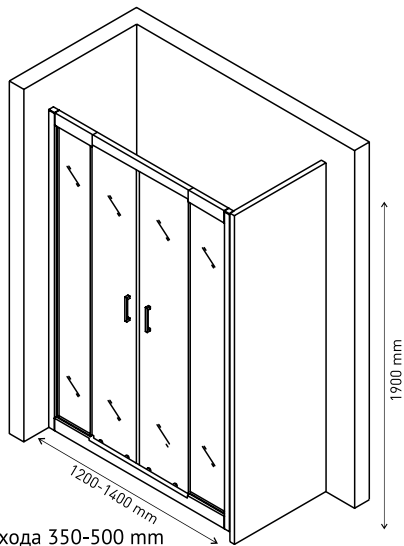

Душевая дверь PORTA 1200-1400×1900
арт 063101