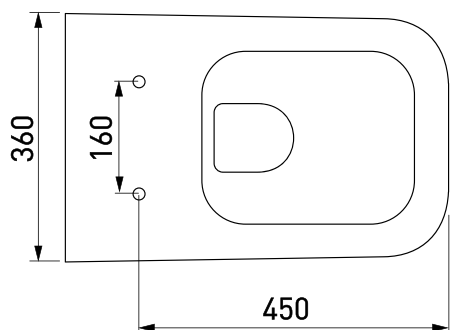

**Артикул:** 082121

**Габаритные размеры:** длина **55 см**  
 ширина **36 см**  
 высота **33,5 см**

**Характеристики:** Технология Rimless  
 Скрытый крепеж

**Состав:** стекловидный фарфор

**Функции сиденья:** микролифт и быстросъём