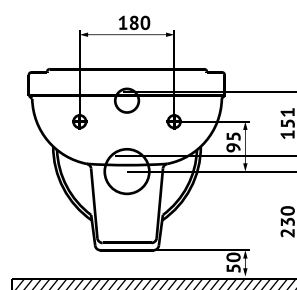

артикул 042417

Полный комплект BERGES для монтажа подвесного унитаза:

1. **Инсталляция NOVUM 525:** толщина бачка 80 мм, смыв 3/6 литра, нагрузка 400 кг, антикоррозийное покрытие. Все крепежи для установки в комплекте. Возможность установки в угол. Гарантия 10 лет.
2. **Кнопка D3:** двухрежимная, управление механическое, ABS пластик, цвет: хром глянец
3. **Унитаз GAMMA:** каскадный смыв, открытый ободок, экономия воды
4. **Сидение Gamma:** дюропласт, антибактериальное покрытие, микролифт, быстросъем