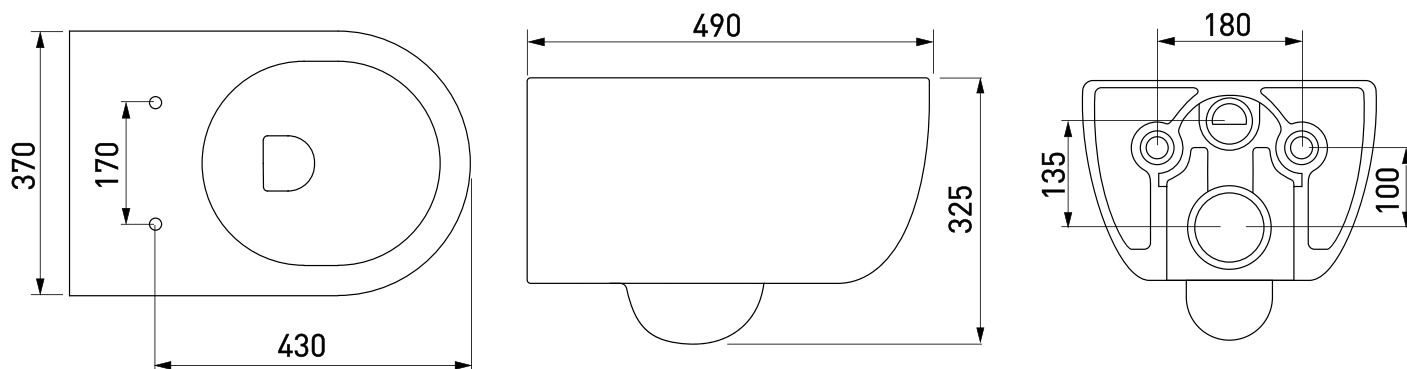

унитаз  
**EGO Rimless**  
+  
сиденье  
**Том S0**

**Артикул:** 082122

**Габаритные размеры:** длина **49 см**  
ширина **37 см**  
высота **32,5 см**

**Характеристики:** Технология Rimless  
Скрытый крепеж