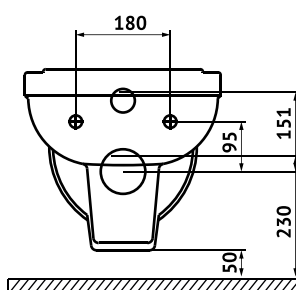

артикул 042418

Полный комплект BERGES для монтажа подвесного унитаза:

1. **Инсталляция NOVUM525:** толщина бачка 80 мм, смыв 3/6 литра, нагрузка 400 кг, антикоррозийное покрытие. Все крепежи для установки в комплекте. Возможность установки в угол. Гарантия 10 лет.
2. **Кнопка D5:** двухрежимная, управление механическое, ABS пластик, цвет: Soft Touch черная
3. **Унитаз ГАММА:** каскадный смыв, открытый ободок, антибактериальное покрытие, экономия воды
4. **Сидение Gamma:** дюропласт, микролифт, быстростъем