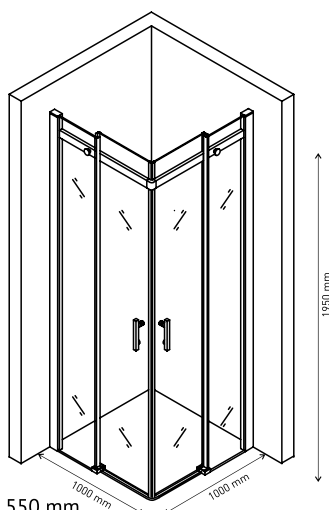

Душевой уголок MELITA 1000×1000
арт 061024

Ширина входа 550 mm