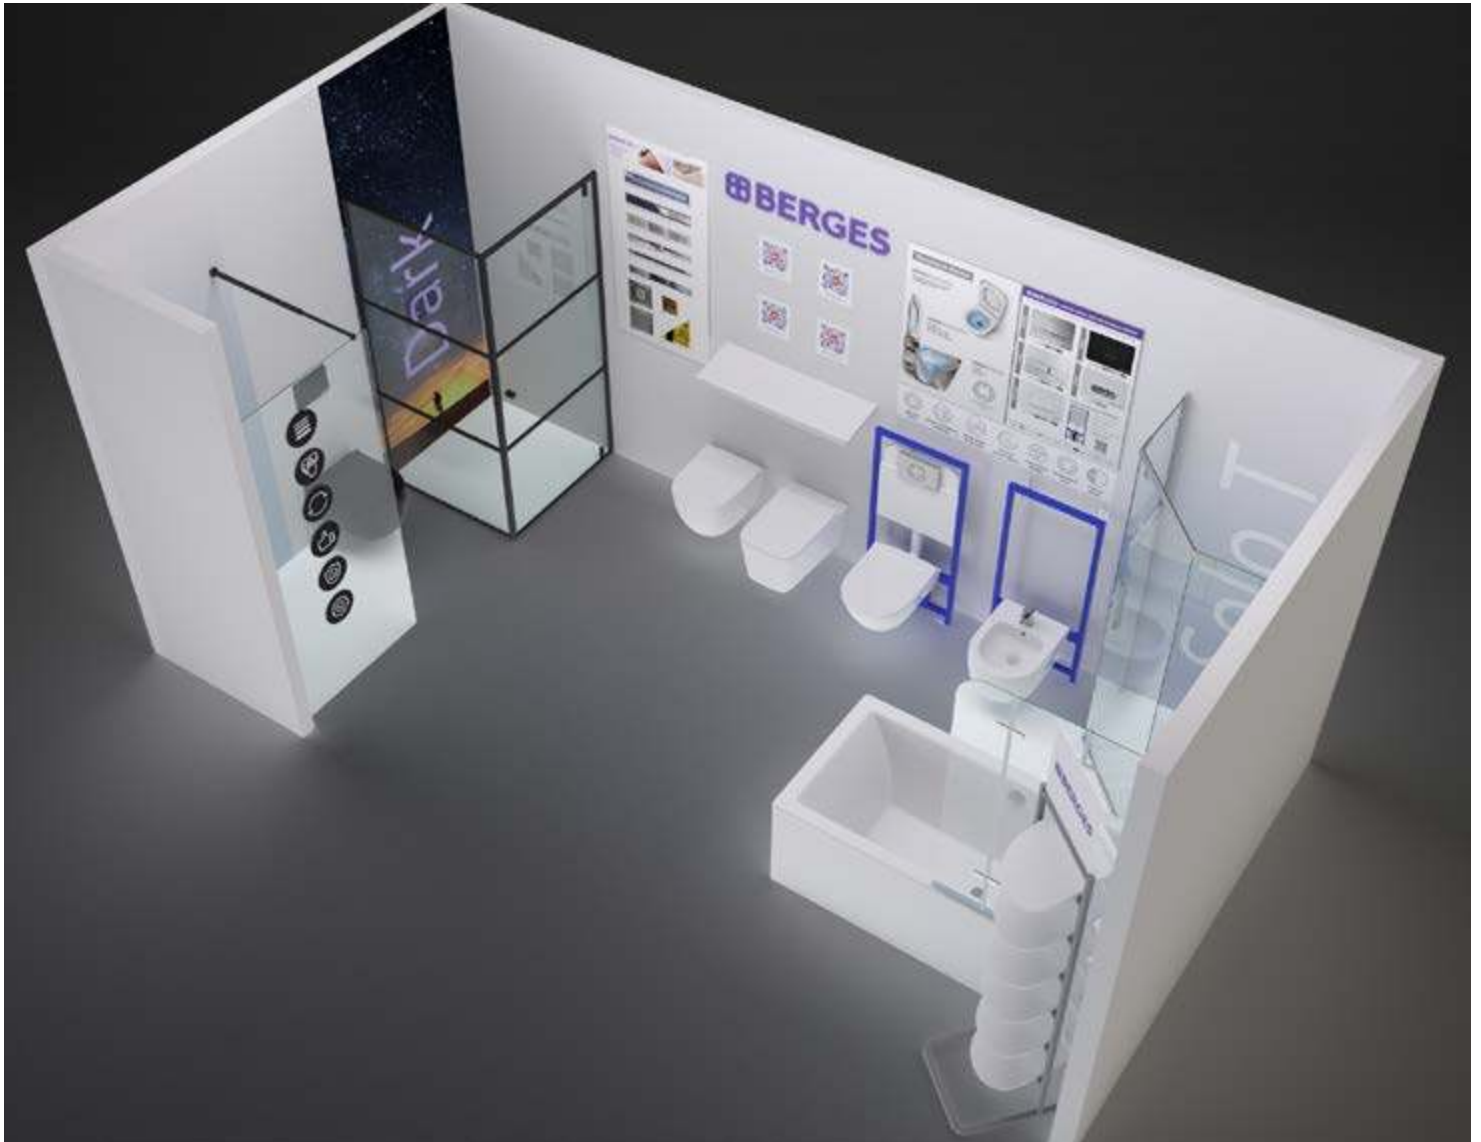

### Форматы бренд-зон BERGES

Небольшие зоны площадью около 3 кв.м

Зоны с отдельным входом площадью около 12 кв.м

П-образные зоны площадью от 10 до 14 кв.м.

Артикул	Название	Изображение
002206	Стенд BERGES для 2-х инсталляций 1600x1100x600 мм	
002208	Стойка для сидений BERGES	
002209	Стенд под инсталляцию BERGES	
002211	Информационный стенд для комплекта BERGES: инсталляция NOVUM + унитаз Rimless	
002227	Стенд Решетки 7 шт, 1000*550	
002219	Экспозитор для желоба B1 Keramik 300	
002223	Экспозитор для желоба SUPER Slim 400	