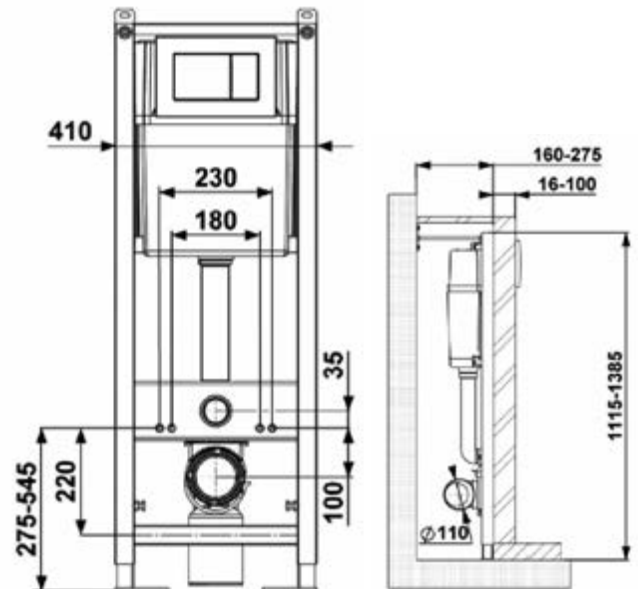

в комплекте  
Кнопка двухрежимного слива  
чёрная Soft Touch

Монтажный чертеж инсталляции и подключения  
АТОМ 410

Оптимальные монтажные габариты

Ширина рамы 410 мм и регулируемая высота от 1115 до 1385 мм