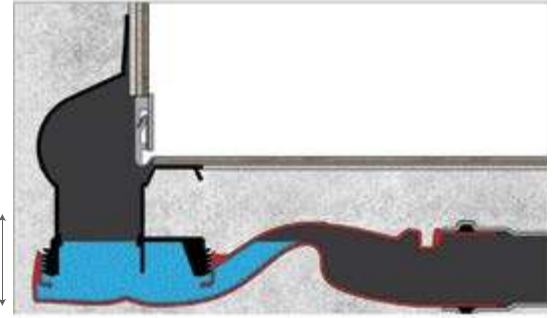

30 мм
водяной
столб