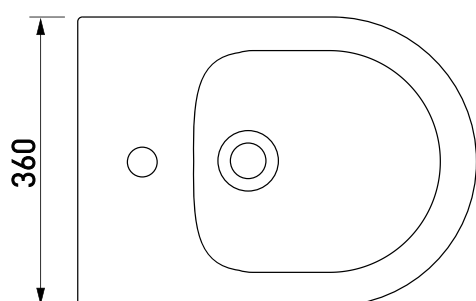

лёгкая уборка  
быстросъём

комплект  
унитаз+сиденье

стекловидный  
фарфор

безободковый  
смыв

скрытый  
крепеж

подвесное биде  
**EGO**

**Артикул:** 082017

**Габаритные размеры:** длина 49 см  
ширина 36 см  
высота 26 см