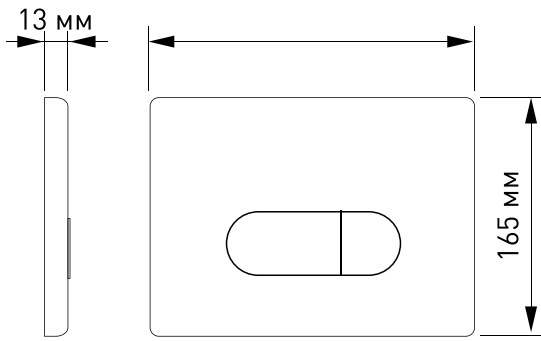

дизайн

D (Drop)

D1 арт **040031**
белая

D3 арт **040033**
хром глянец

D5 арт **040035**
черная
Soft Touch

D7 арт **040037**
хром глянец /
белая

Комплект «Инсталляция + кнопка»

Инсталляция	панели смыва
NOVUM 525	D1 артикул 040231
	D3 артикул 040233
	D5 артикул 040235
	D7 артикул 040237