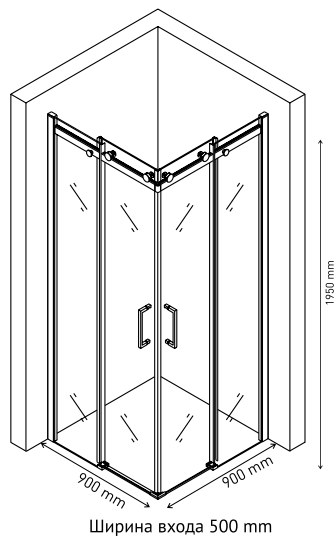

Направляющая и ручка - нержавеющая сталь, профиль алюминий, комплект уплотнителей

**Простой монтаж**

Допуск на установку 15 мм

Душевой уголок GELIOS 1000×1000  
арт 061027

Душевой уголок GELIOS 900×900  
арт 061022